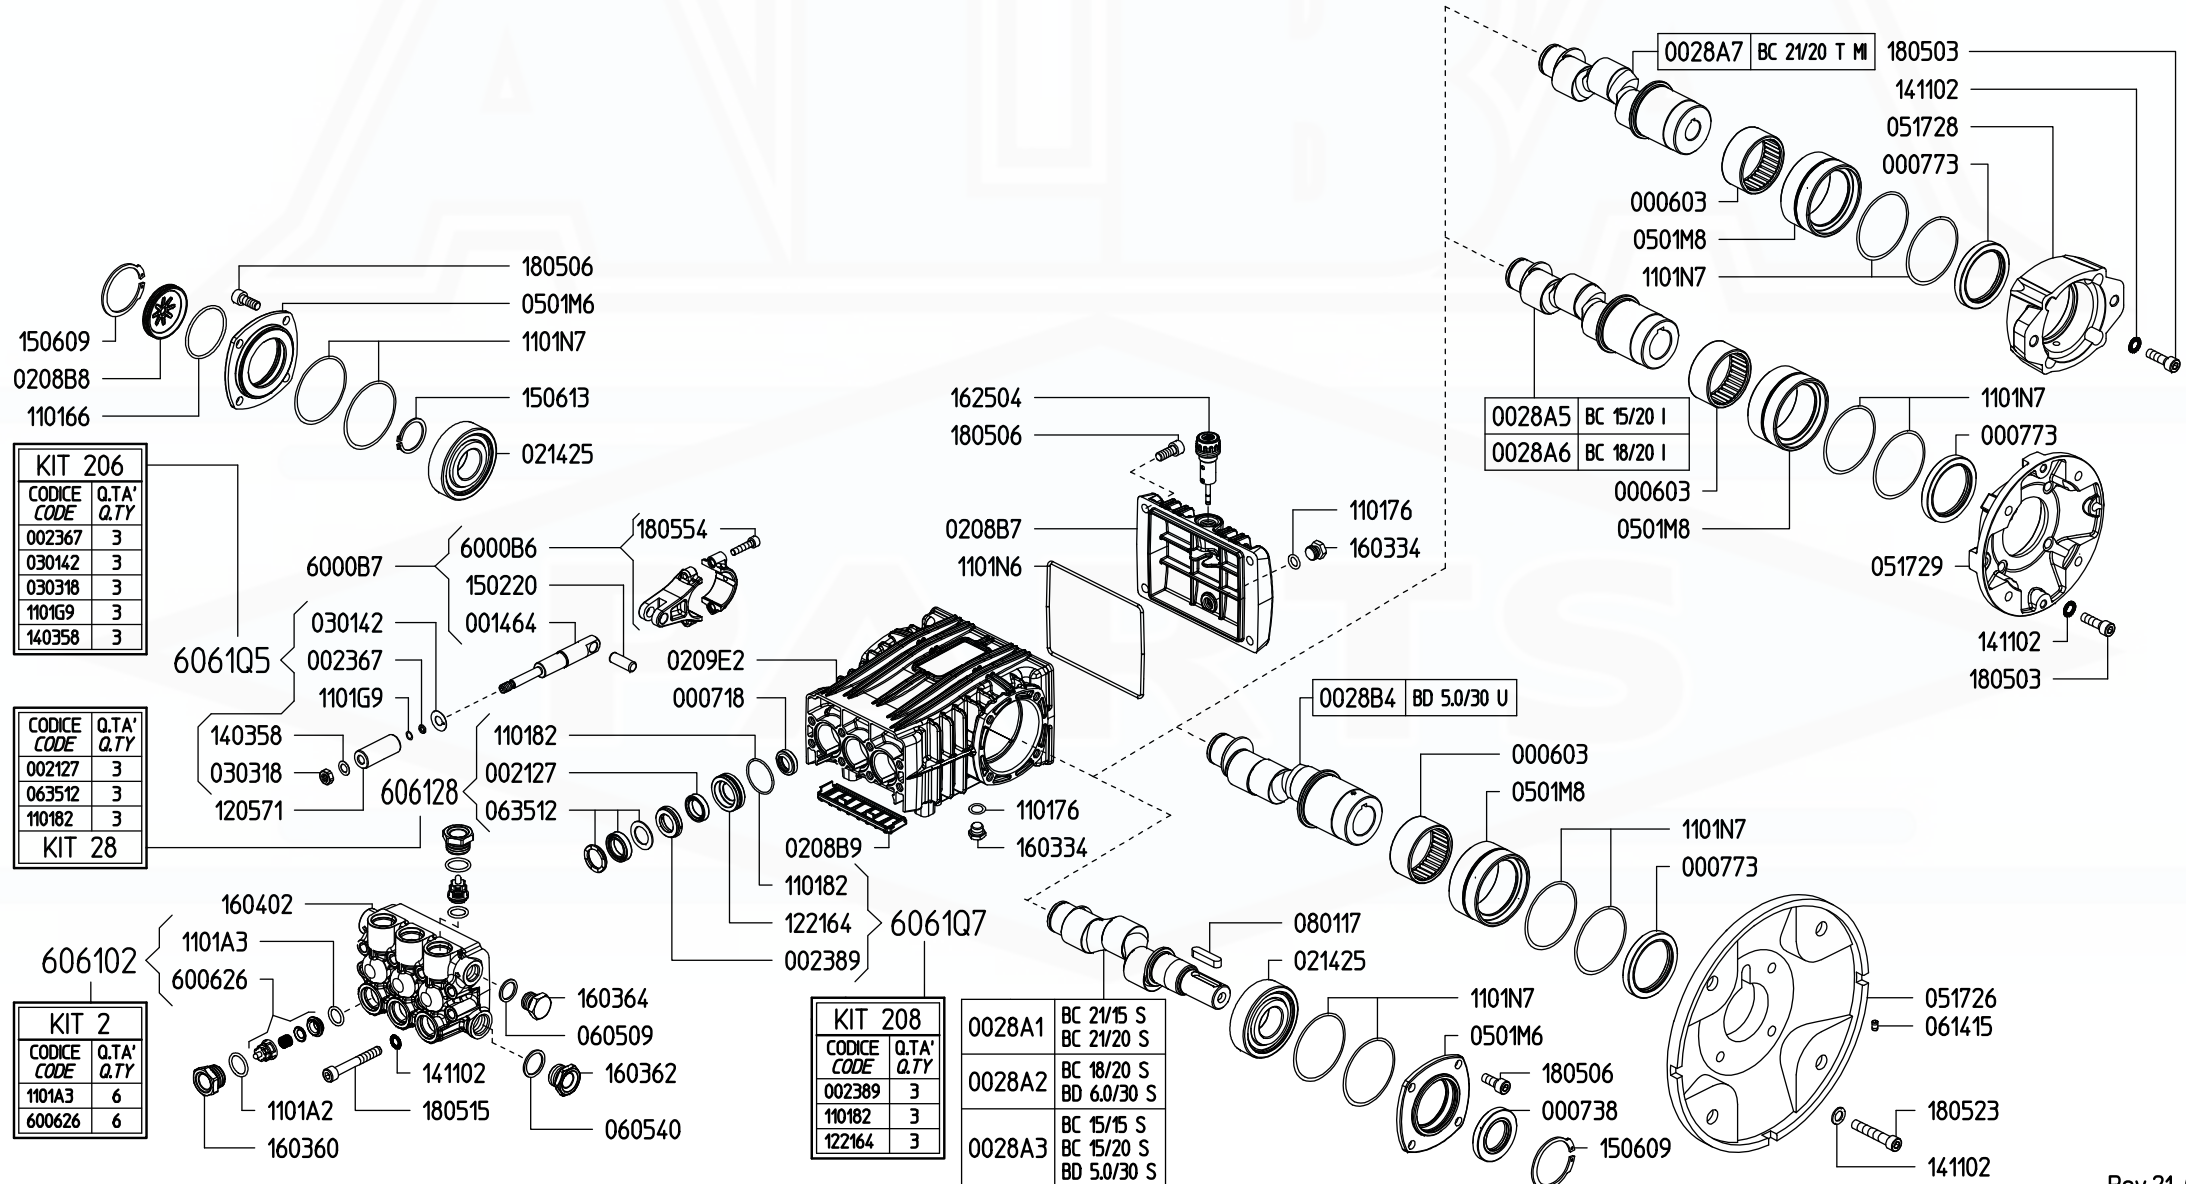

905000 - PUMP BC 21/20 S

KIT 206

CODICE CODE	Q.TA' Q.TY
002367	3
030142	3
030318	3
1101G9	3
140358	3

KIT 28

CODICE CODE	Q.TA' Q.TY
002127	3
063512	3
110182	3

KIT 2

CODICE CODE	Q.TA' Q.TY
1101A3	6
600626	6

KIT 208

CODICE CODE	Q.TA' Q.TY
002389	3
110182	3
122164	3

0028A1	BC 21/15 S BC 21/20 S
0028A2	BC 18/20 S BD 6.0/30 S
0028A3	BC 15/15 S BC 15/20 S BD 5.0/30 S

0028A5	BC 15/20 I
0028A6	BC 18/20 I

0028B4	BD 5.0/30 U
--------	-------------