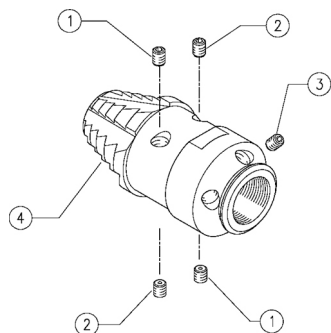

25.1249.50 RR-TF50 Dr.cl.nozzle,rotat,sst 1"F Bsp

25.1249.70 RR-TF70 Dr.cl.nozzle,rotat,sst. 1"Bsp F

Pos.	P/N	Description	Q.ty	K1	K2	K3	K4	
1	25.1259.51R	Nozzle, 080 - M6 Sst. (1)	2					10
1	25.1255.51R	Nozzle, 055 - M6 Sst. (2)	2					10
2	25.1252.51R	Nozzle, 035 - M6 Sst. (1)	2					10
2	25.1251.51R	Nozzle, 025 -M6 Sst. (2)	2					10
3	25.1258.51R	Nozzle 075 - M6 Sst. (1)	6					10
3	25.1255.51R	Nozzle, 055 - M6 Sst. (2)	6					10
4	25.1249.00R	RR00 Rotat. Drain-Cl.Nozzle G1"F Sst. (2)	1					1